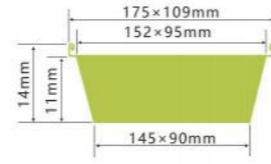

LWS-A160-LID

容量 310ml
厚度 thickness 0.06mm
重量 weight 4g
规格 packing 1000pcs
包装 cartonsize 450x250x475mm
盖子 Lid