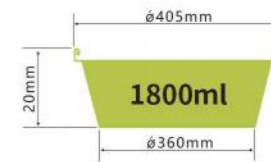

LWS-10"

厚度 thickness 0.097mm
重量 weight 17g
规格 packing 150pcs
包装 cartonsize x x mm
盖子 Lid /

LWS-12"

厚度 thickness 0.135mm
重量 weight 33g
规格 packing pcs
包装 cartonsize x x mm
盖子 Lid

LWS-R400

厚度 thickness 0.183mm
重量 weight 80g
规格 packing 100pcs
包装 cartonsize 460 x 420 x 430mm
盖子 Lid /