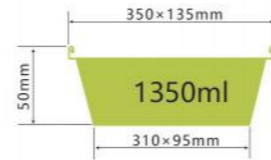

厚度 thickness 0.063mm
重量 weight 14g
规格 packing 500pcs
包装 cartonsize 565×290×370mm
盖子 Lid Carboard lid/Plastic lid