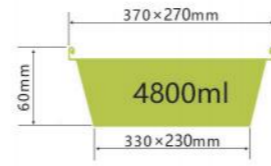

彩色餐盒系列

COLOR CONTAINER SERIES

LWS-REC220

容量 capacity 1050ml
厚度 thickness 0.08mm
重量 weight 17.7g
规格 packing 500pcs
包装 cartonsize 360×320×460mm
盖子 Lid Sealing lid/Plastic lid

LWS-REC370

容量 capacity 4800ml
厚度 thickness 0.2mm
重量 weight 62g
规格 packing 100pcs
包装 cartonsize 550×385×240mm
盖子 Lid Sealing lid/Plastic lid