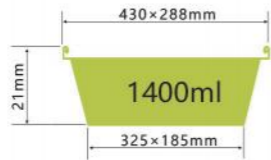

LWS-P430

厚度 thickness 0.114mm
重量 weight 40g
规格 packing 50pcs
包装 cartonsize 440×180×29.8mm
盖子 Lid /