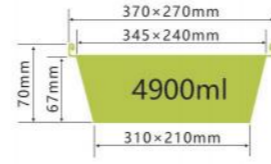

LWS-RE370

容量 capacity 4900ml
厚度 thickness 0.11mm
重量 weight 52g
规格 packing 100pcs
包装 cartonsize 480×380×285mm
盖子 Lid Foil lid