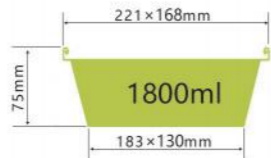

LWS-REC221D

容量 capacity 1800ml
厚度 thickness 0.13mm
重量 weight 25.5g
规格 packing 500pcs
包装 cartonsize 452×382×352mm
盖子 Lid Sealing lid/Plastic lid