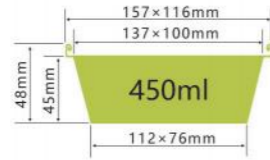

矩形餐盒系列

RECTANGLE CONTAINER SERIES

LWS-RE155

容量 450ml
厚度 thickness 0.05mm
重量 weight 5.8g
规格 packing pcs
包装 cartonsize ××mm
盖子 Lid