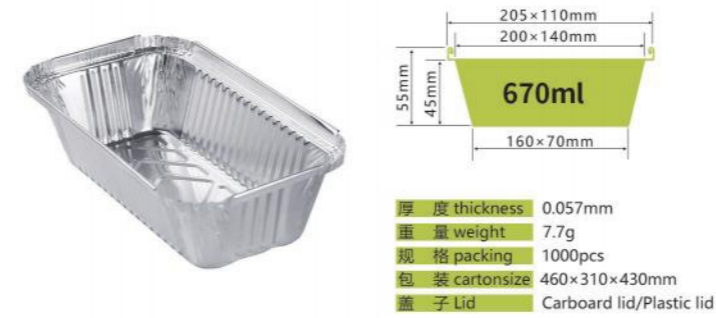

25/30 锡纸系列
Aluminum foil series

矩形餐盒系列

RECTANGLE CONTAINER SERIES

LWS-RE130(F0/8325)

LWS-RE185

LWS-RE205(8367)

LWS-RE220(F3)

LWS-RE150(F1/8342)