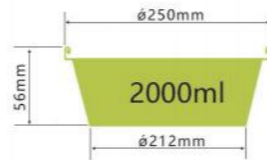

LWS-250S

厚度 thickness 0.15mm
重量 weight 31.5g
规格 packing 200pcs
包装 cartonsize 510×330×265mm
盖子 Lid Sealing lid/Plastic lid