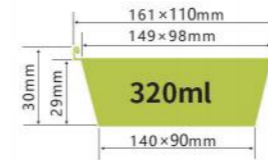

厚度 thickness 0.12mm
重量 weight 9g
规格 packing 1000pcs
包装 cartonsize 455×285×335mm
盖子 Lid Sealing lid/Plastic lid