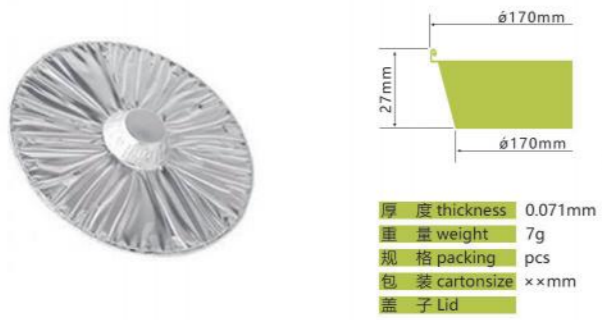

圆形餐盒系列

ROUND CONTAINER SERIES

LWS-POT212 LID