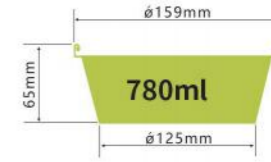

LWS-R159

厚度 thickness 0.07mm
重量 weight 9.5g
规格 packing pcs
包装 cartonsize x x mm
盖子 Lid