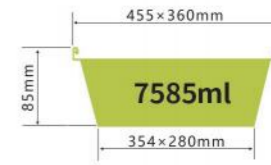

LWS-T455

容量 7585ml
厚度 thickness 0.115mm
重量 weight 73g
规格 packing 50pcs
包装 cartonsize 460x355x385mm
盖子 Lid /