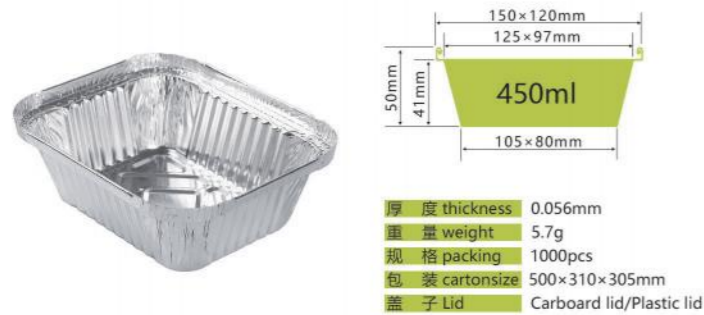

25/30 锡纸系列
Aluminum foil series

矩形餐盒系列

RECTANGLE CONTAINER SERIES

LWS-RE130(F0/8325)

LWS-RE185

LWS-RE205(8367)

LWS-RE220(F3)

LWS-RE150(F1/8342)