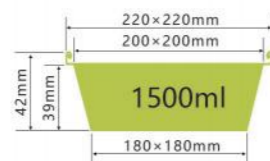

LWS-R185 LID

容量 /
厚度 thickness 0.056mm
重量 weight 4g
规格 packing 1000pcs
包装 cartonsize 535×340×340mm
盖子 Lid Foil lid

LWS-SQ220

容量 1500ml
厚度 thickness 0.072mm
重量 weight 16.5g
规格 packing 600pcs
包装 cartonsize 470×470×470mm
盖子 Lid