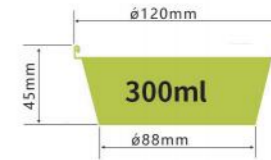

LWS-R120

厚度 thickness 0.055mm
重量 weight 4.2g
规格 packing 2000pcs
包装 cartonsize x×mm
盖子 Lid Plastic lid