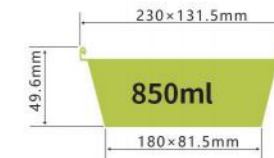

LWS-2C850

容量 capacity 850ml
重量 weight 20g
规格 packing 500pcs
包装 cartonsize 670×325×250mm
盖子 Lid