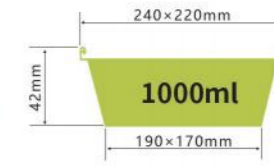

甘蔗浆餐盒系列

SUGARCANE PUIP LUNCH BOX SERIES

LWS-HB6"

容量 capacity 480ml
重量 weight 23g
规格 packing 500pcs
包装 cartonsize 560×330×335mm
盖子 Lid

LWS-4GH01

容量 capacity 1000ml
重量 weight 48g
规格 packing 200pcs
包装 cartonsize 510×325×245mm
盖子 Lid