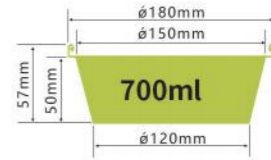

LWS-R185S

容量 700ml
厚度 thickness 0.065mm
重量 weight 10g
规格 packing pcs
包装 cartonsize ××mm
盖子 Lid