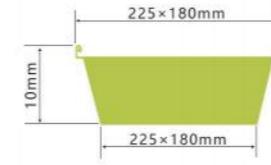

LWS-4C230 LID

容量 capacity 800ml
厚度 thickness 0.06mm
重量 weight 8g
规格 packing 500pcs
包装 cartonsize 395×370×270mm
盖子 Lid Foil lid

LWS-4C230

容量 capacity 800ml
厚度 thickness 0.059mm
重量 weight 13g
规格 packing 500pcs
包装 cartonsize 395×370×460mm
盖子 Lid Foil lid