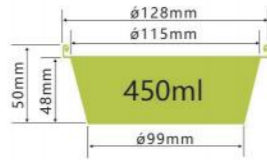

LWS-RC128

厚度 thickness 0.13mm
重量 weight 9.5g
规格 packing 1000pcs
包装 cartonsize 630×270×270mm
盖子 Lid Sealing lid/Plastic lid