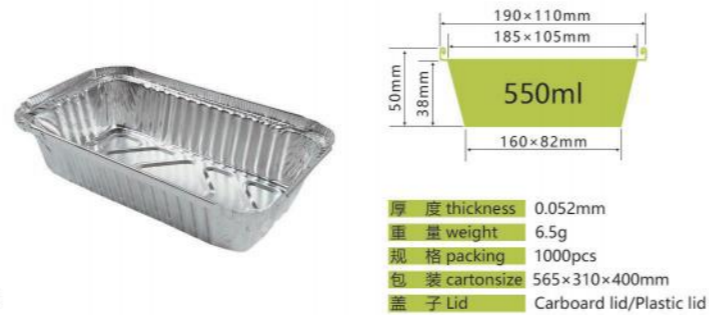

矩形餐盒系列

RECTANGLE CONTAINER SERIES

LWS-RE190