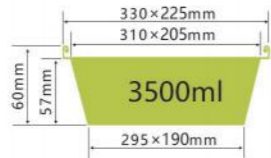

LWS-REC330

容量 capacity 3500ml
厚度 thickness 0.15mm
重量 weight 50g
规格 packing 200pcs
包装 cartonsize 550×385×240mm
盖子 Lid Sealing lid/Plastic lid