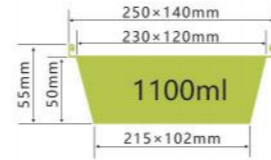

LWS-RE2514

容量 1100ml
厚度 thickness 0.061mm
重量 weight 12.5g
规格 packing pcs
包装 cartonsize ××mm
盖子 Lid