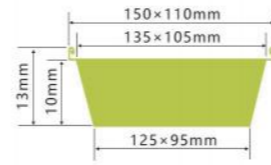

航空餐盒系列

AIRLINE CONTAINER SERIES

火鸡盘烧烤盘系列

TURKEY PAN/BBQ PAN SERIES

LWS-A135

容量 280ml
厚度 thickness 0.07mm
重量 weight 4.5g
规格 packing 1000pcs
包装 cartonsize x x mm
盖子 Lid Foil lid

LWS-A135-LID

容量 280ml
厚度 thickness 0.064mm
重量 weight 3.0g
规格 packing 1000pcs
包装 cartonsize 375x245x375mm
盖子 Lid