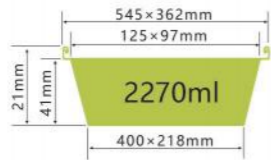

LWS-P545

厚度 thickness 0.135mm
重量 weight 73g
规格 packing 50pcs
包装 cartonsize 565×180×370mm
盖子 Lid /