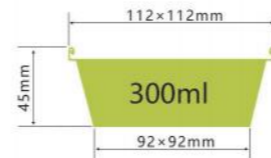

LWS-SQ112

容量 capacity 300ml
厚度 thickness 0.08mm
重量 weight 8g
规格 packing 5000pcs
包装 cartonsize 570×450×235mm
盖子 Lid Sealing lid/Plastic lid