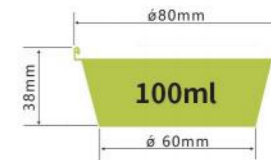

圆形餐盒系列

ROUND CONTAINER SERIES

LWS-TR206

厚度 thickness 0.027mm
重量 weight 0.65g
规格 packing pcs
包装 cartonsize x×mm
盖子 Lid /

LWS-R80

厚度 thickness 0.063mm
重量 weight 3g
规格 packing 2000pcs
包装 cartonsize 625×405×340mm
盖子 Lid Plastic lid