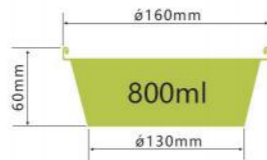

LWS-RC160

厚度 thickness 0.13mm
重量 weight 14g
规格 packing 1000pcs
包装 cartonsize 660×340×340mm
盖子 Lid Sealing lid/Plastic lid