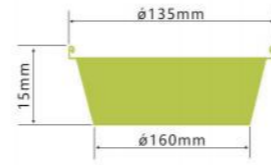

圆形餐盒系列

ROUND CONTAINER SERIES

LWS-6"Pan

厚度 thickness 0.06mm
重量 weight 5g
规格 packing pcs
包装 cartonsize x x mm
盖子 Lid /

LWS-R185 LID

厚度 thickness 0.06mm
重量 weight 4g
规格 packing 1000pcs
包装 cartonsize 535 x 340 x 340mm
盖子 Lid Foil lid