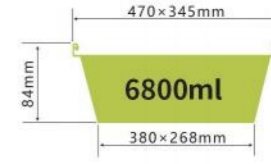

LWS-T470

容量 6800ml
厚度 thickness 0.126mm
重量 weight 75g
规格 packing 50pcs
包装 cartonsize 465x340x365mm
盖子 Lid /