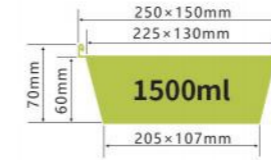

LWS-RE2515

容量 1500ml
厚度 thickness 0.07mm
重量 weight 14g
规格 packing pcs
包装 cartonsize ××mm
盖子 Lid