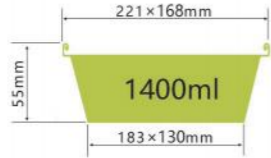

LWS-REC221S

容量 capacity 1400ml
厚度 thickness 0.13mm
重量 weight 23g
规格 packing 500pcs
包装 cartonsize 452×352×352mm
盖子 Lid Sealing lid/Plastic lid

LWS-YC166