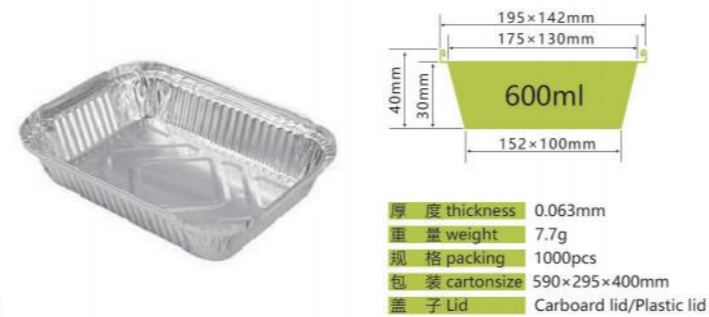

LWS-RE195S