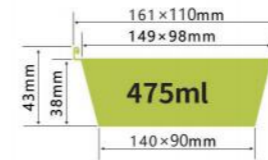

LWS-REC161B

厚度 thickness 0.12mm
重量 weight 9.5g
规格 packing 1000pcs
包装 cartonsize 465×285×335mm
盖子 Lid Sealing lid/Plastic lid