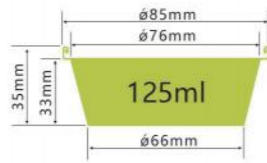

LWS-POT328

LWS-SP-328

彩色餐盒系列

COLOR CONTAINER SERIES

LWS-RC84

厚度 thickness 0.08mm
重量 weight 3.2g
规格 packing 2000pcs
包装 cartonsize 430×350×240mm
盖子 Lid Sealing lid/Plastic lid

LWS-RC180

厚度 thickness 0.13mm
重量 weight 15g
规格 packing 500pcs
包装 cartonsize 420×365×365mm
盖子 Lid Sealing lid/Plastic lid