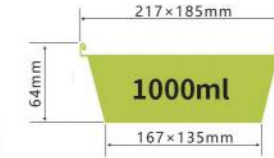

LWS-2C217

容量 capacity 1000ml
重量 weight 34g
规格 packing 500pcs
包装 cartonsize 450×420×395mm
盖子 Lid