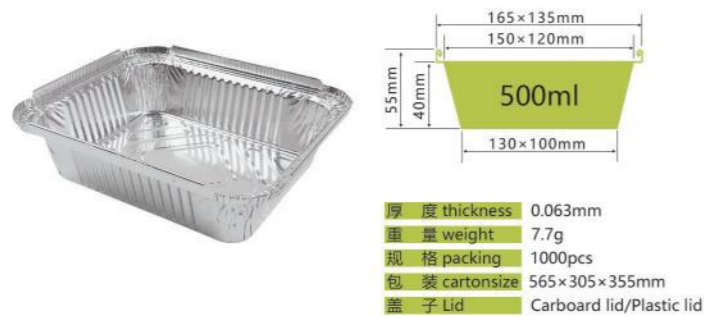

矩形餐盒系列

RECTANGLE CONTAINER SERIES

LWS-RE165