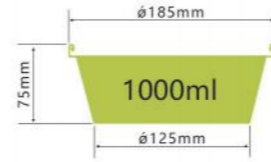

厚度 thickness 0.072mm
重量 weight 12.5g
规格 packing 500pcs
包装 cartonsize 510 x 375 x 375mm
盖子 Lid Plastic lid/foil lid