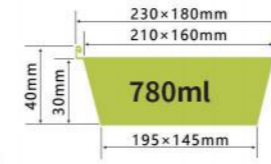

容量 capacity 780ml
厚度 thickness 0.068mm
重量 weight 13g
规格 packing 500pcs
包装 cartonsize 375×355×485mm
盖子 Lid Carboard lid/Plastic lid