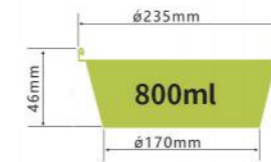

LWS-9" D2

厚度 thickness 0.102mm
重量 weight 16.7g
规格 packing pcs
包装 cartonsize x x mm
盖子 Lid