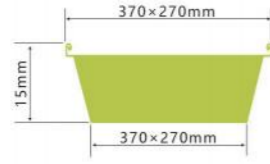

LWS-RE370 LID

容量 capacity 4900ml
厚度 thickness 0.07mm
重量 weight 26g
规格 packing 100pcs
包装 cartonsize 380×300×210mm
盖子 Lid