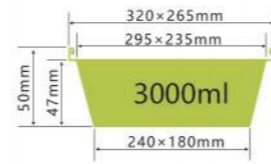

LWS-RE320M

容量 capacity 3000ml
厚度 thickness 0.08mm
重量 weight 31g
规格 packing 100pcs
包装 cartonsize 460×330×280mm
盖子 Lid Foil lid/Plastic lid