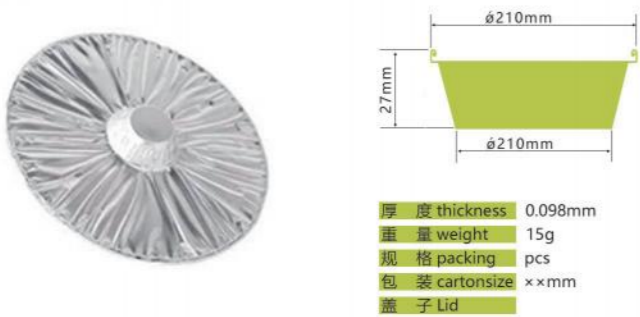

LWS-POT252 LID