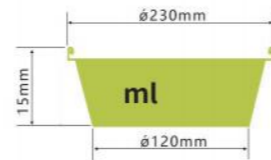

LWS-B525D

容量 9700ml
厚度 thickness 0.1452mm
重量 weight 110g
规格 packing 50pcs
包装 cartonsize 535x320x345mm
盖子 Lid Foil lid/Plastic lid

LWS-B525 LID

容量 9700ml
厚度 thickness 0.1mm
重量 weight 55g
规格 packing 50pcs
包装 cartonsize 540x340x140mm
盖子 Lid Foil lid

火鸡盘烧烤盘系列

TURKEY PAN/BBQ PAN SERIES

LWS-P255

厚度 thickness 0.08mm
重量 weight 10g
规格 packing 150pcs
包装 cartonsize 400×280×200mm
盖子 Lid /

LWS-Square burner cover liner

厚度 thickness 0.032mm
重量 weight 5g
规格 packing pcs
包装 cartonsize x×mm
盖子 Lid /