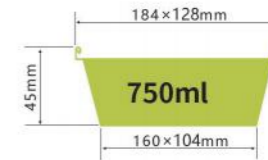

LWS-REC184M

厚度 thickness 0.12mm
重量 weight 13g
规格 packing 1000pcs
包装 cartonsize 520×335×385mm
盖子 Lid Sealing lid/Plastic lid