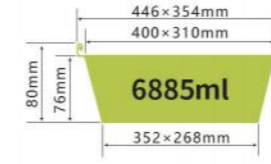

LWS-A168

容量 400ml
厚度 thickness 0.083mm
重量 weight 8g
规格 packing 1000pcs
包装 cartonsize 445x280x350mm
盖子 Lid Foil lid

LWS-A168-LID

容量 400ml
厚度 thickness 0.056mm
重量 weight 4g
规格 packing 1000pcs
包装 cartonsize 430x230x395mm
盖子 Lid

LWS-B430

容量 5830ml
厚度 thickness 0.115mm
重量 weight 67g
规格 packing 50pcs
包装 cartonsize 430x360x330mm
盖子 Lid Plastic lid

LWS-T455

容量 7585ml
厚度 thickness 0.115mm
重量 weight 73g
规格 packing 50pcs
包装 cartonsize 460x355x385mm
盖子 Lid /

LWS-B446

容量 6885ml
厚度 thickness 0.105mm
重量 weight 66g
规格 packing 100pcs
包装 cartonsize 625x465x360mm
盖子 Lid /

LWS-T470

容量 6800ml
厚度 thickness 0.126mm
重量 weight 75g
规格 packing 50pcs
包装 cartonsize 465x340x365mm
盖子 Lid /