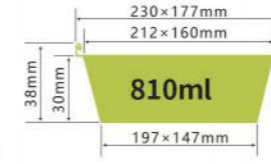

LWS-2C230(8582)

容量 capacity 810ml
厚度 thickness 0.068mm
重量 weight 12.3g
规格 packing 500pcs
包装 cartonsize 375×335×485mm
盖子 Lid Carboard lid/Plastic lid