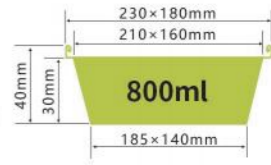

LWS-4C230 LID

容量 capacity 800ml
厚度 thickness 0.06mm
重量 weight 8g
规格 packing 500pcs
包装 cartonsize 395×370×270mm
盖子 Lid Foil lid

LWS-4C230

容量 capacity 800ml
厚度 thickness 0.059mm
重量 weight 13g
规格 packing 500pcs
包装 cartonsize 395×370×460mm
盖子 Lid Foil lid