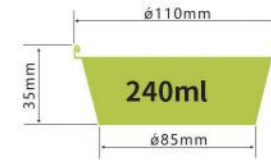

LWS-R118(P2)

厚度 thickness 0.04mm
重量 weight 2.5g
规格 packing 2000pcs
包装 cartonsize 570×490×235mm
盖子 Lid /