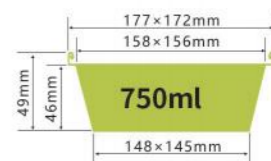

LWS-RE400

容量 2400ml
厚度 thickness 0.07mm
重量 weight 23.8g
规格 packing pcs
包装 cartonsize ××mm
盖子 Lid Carboard lid

LWS-Cardboard lid

LWS-HC177

容量 750ml
厚度 thickness 0.065mm
重量 weight 11.5g
规格 packing 500pcs
包装 cartonsize 440×340×340mm
盖子 Lid