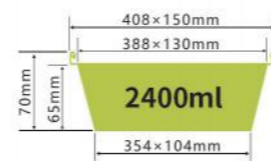

容量 2400ml
厚度 thickness 0.07mm
重量 weight 23.8g
规格 packing pcs
包装 cartonsize ××mm
盖子 Lid Carboard lid