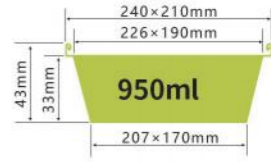

LWS-4C240

容量 capacity 950ml
厚度 thickness 0.059mm
重量 weight 15.2g
规格 packing 500pcs
包装 cartonsize 425×355×500mm
盖子 Lid Carboard lid/Plastic lid