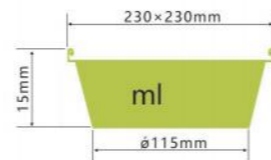

LWS-Round burner cover liner

厚度 thickness 0.032mm
重量 weight 4.8g
规格 packing pcs
包装 cartonsize x×mm
盖子 Lid /