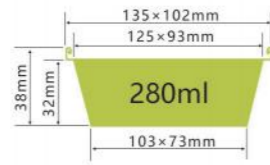

航空餐盒系列

AIRLINE CONTAINER SERIES

火鸡盘烧烤盘系列

TURKEY PAN/BBQ PAN SERIES

LWS-A135

容量 280ml
厚度 thickness 0.07mm
重量 weight 4.5g
规格 packing 1000pcs
包装 cartonsize x x mm
盖子 Lid Foil lid

LWS-A135-LID