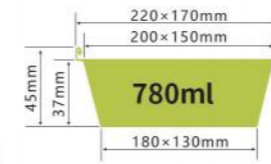

容量 capacity 780ml
厚度 thickness 0.07mm
重量 weight 12.5g
规格 packing 500pcs
包装 cartonsize 360×360×455mm
盖子 Lid Carboard lid/Plastic lid