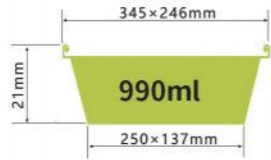

厚度 thickness 0.092mm
重量 weight 22g
规格 packing 100pcs
包装 cartonsize 355×250×260mm
盖子 Lid /