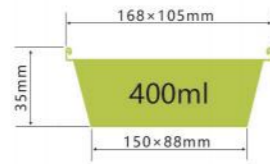

LWS-A160

容量 310ml
厚度 thickness 0.08mm
重量 weight 7g
规格 packing 1000pcs
包装 cartonsize x x mm
盖子 Lid Foil lid

LWS-A160-LID

容量 310ml
厚度 thickness 0.06mm
重量 weight 4g
规格 packing 1000pcs
包装 cartonsize 450x250x475mm
盖子 Lid

LWS-A168

容量 400ml
厚度 thickness 0.083mm
重量 weight 8g
规格 packing 1000pcs
包装 cartonsize 445x280x350mm
盖子 Lid Foil lid

LWS-A168-LID

容量 400ml
厚度 thickness 0.056mm
重量 weight 4g
规格 packing 1000pcs
包装 cartonsize 430x230x395mm
盖子 Lid