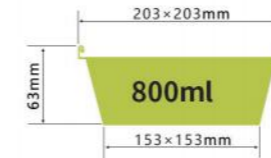

容量 capacity 800ml
重量 weight 31g
规格 packing 200pcs
包装 cartonsize 430×365×230mm
盖子 Lid