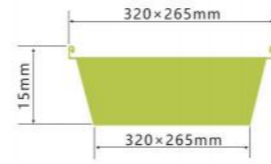

LWS-RE320 LID

容量 capacity 780ml
厚度 thickness 0.07mm
重量 weight 20g
规格 packing 100pcs
包装 cartonsize 460×330×280mm
盖子 Lid Foil lid