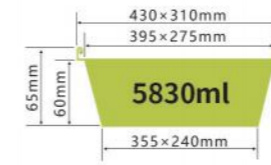

LWS-B430

容量 5830ml
厚度 thickness 0.115mm
重量 weight 67g
规格 packing 50pcs
包装 cartonsize 430x360x330mm
盖子 Lid Plastic lid