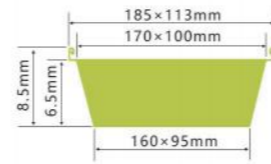

LWS-A160

容量 310ml
厚度 thickness 0.08mm
重量 weight 7g
规格 packing 1000pcs
包装 cartonsize x x mm
盖子 Lid Foil lid

LWS-A160-LID

容量 310ml
厚度 thickness 0.06mm
重量 weight 4g
规格 packing 1000pcs
包装 cartonsize 450x250x475mm
盖子 Lid

LWS-A168

容量 400ml
厚度 thickness 0.083mm
重量 weight 8g
规格 packing 1000pcs
包装 cartonsize 445x280x350mm
盖子 Lid Foil lid

LWS-A168-LID

容量 400ml
厚度 thickness 0.056mm
重量 weight 4g
规格 packing 1000pcs
包装 cartonsize 430x230x395mm
盖子 Lid