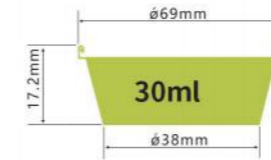

LWS-TR207

厚度 thickness 0.03mm
重量 weight 0.33g
规格 packing pcs
包装 cartonsize x×mm
盖子 Lid /

LWS-R118(P2)

厚度 thickness 0.04mm
重量 weight 2.5g
规格 packing 2000pcs
包装 cartonsize 570×490×235mm
盖子 Lid /

LWS-Y1B

厚度 thickness 0.03mm
重量 weight 0.55g
规格 packing 1000pcs
包装 cartonsize x×mm
盖子 Lid /