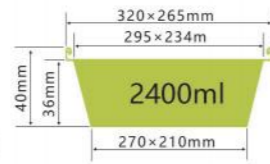

LWS-RE320S

容量 capacity 2400ml
厚度 thickness 0.08mm
重量 weight 26g
规格 packing 100pcs
包装 cartonsize 405×330×280mm
盖子 Lid Foil lid/Plastic lid