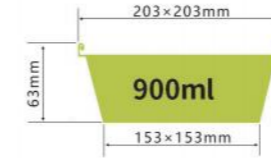

LWS-HB8"

容量 capacity 900ml
重量 weight 31g
规格 packing 200pcs
包装 cartonsize 430×365×230mm
盖子 Lid