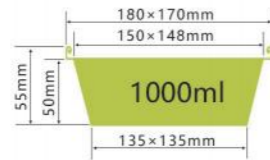

LWS-RE2515

容量 1500ml
厚度 thickness 0.07mm
重量 weight 14g
规格 packing pcs
包装 cartonsize ××mm
盖子 Lid

LWS-R185S

容量 700ml
厚度 thickness 0.065mm
重量 weight 10g
规格 packing pcs
包装 cartonsize ××mm
盖子 Lid

LWS-SQ180

容量 1000ml
厚度 thickness 0.07mm
重量 weight 11g
规格 packing pcs
包装 cartonsize ××mm
盖子 Lid