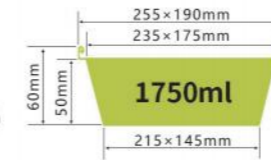

LWS-RE255(F4/83185)

容量 1750ml
厚度 thickness 0.07mm
重量 weight 17g
规格 packing 500pcs
包装 cartonsize 395×320×520mm
盖子 Lid Carboard lid/Plastic lid