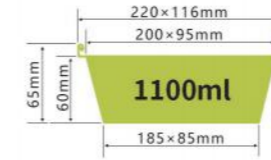

容量 350ml
厚度 thickness 0.063mm
重量 weight 4.8g
规格 packing 1000pcs
包装 cartonsize ××mm
盖子 Lid

LWS-RE2211

容量 1100ml
厚度 thickness 0.07mm
重量 weight 12.5g
规格 packing pcs
包装 cartonsize ××mm
盖子 Lid

LWS-TRP252

容量 540ml
厚度 thickness 0.08mm
重量 weight 21g
规格 packing pcs
包装 cartonsize ××mm
盖子 Lid /