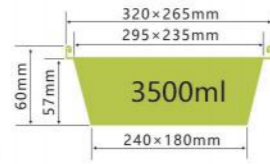

容量 capacity 3500ml
厚度 thickness 0.0915mm
重量 weight 35g
规格 packing 100pcs
包装 cartonsize 460×330×280mm
盖子 Lid Foil lid/Plastic lid