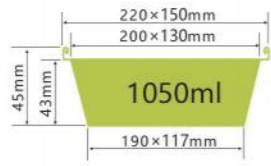

彩色餐盒系列

COLOR CONTAINER SERIES

LWS-REC220

容量 capacity 1050ml
厚度 thickness 0.08mm
重量 weight 17.7g
规格 packing 500pcs
包装 cartonsize 360×320×460mm
盖子 Lid Sealing lid/Plastic lid

LWS-REC370