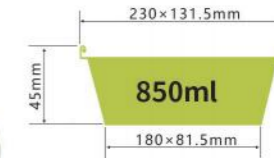

LWS-2C850

容量 capacity 850ml
重量 weight 20g
规格 packing 500pcs
包装 cartonsize 670×325×250mm
盖子 Lid

LWS-HB8" 3C

容量 capacity 800ml
重量 weight 31g
规格 packing 200pcs
包装 cartonsize 430×365×230mm
盖子 Lid

LWS-R850

容量 capacity 850ml
重量 weight 20g
规格 packing 500pcs
包装 cartonsize 675×320×240mm
盖子 Lid