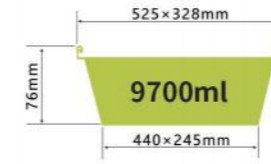

LWS-B525S

容量 5360ml
厚度 thickness 0.132mm
重量 weight 87g
规格 packing 50pcs
包装 cartonsize 535x305x340mm
盖子 Lid Foil lid/Plastic lid

LWS-B525M

容量 6700ml
厚度 thickness 0.132mm
重量 weight 100g
规格 packing 50pcs
包装 cartonsize 535x320x345mm
盖子 Lid Foil lid/Plastic lid

LWS-B525D

容量 9700ml
厚度 thickness 0.1452mm
重量 weight 110g
规格 packing 50pcs
包装 cartonsize 535x320x345mm
盖子 Lid Foil lid/Plastic lid

LWS-B525 LID

容量 9700ml
厚度 thickness 0.1mm
重量 weight 55g
规格 packing 50pcs
包装 cartonsize 540x340x140mm
盖子 Lid Foil lid