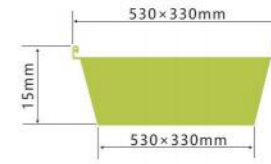

LWS-B525S

容量 5360ml
厚度 thickness 0.132mm
重量 weight 87g
规格 packing 50pcs
包装 cartonsize 535x305x340mm
盖子 Lid Foil lid/Plastic lid

LWS-B525M

容量 6700ml
厚度 thickness 0.132mm
重量 weight 100g
规格 packing 50pcs
包装 cartonsize 535x320x345mm
盖子 Lid Foil lid/Plastic lid

LWS-B525D

容量 9700ml
厚度 thickness 0.1452mm
重量 weight 110g
规格 packing 50pcs
包装 cartonsize 535x320x345mm
盖子 Lid Foil lid/Plastic lid

LWS-B525 LID

容量 9700ml
厚度 thickness 0.1mm
重量 weight 55g
规格 packing 50pcs
包装 cartonsize 540x340x140mm
盖子 Lid Foil lid