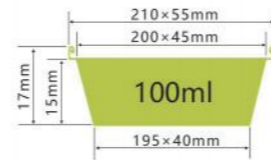

容量 100ml
厚度 thickness 0.06mm
重量 weight 3.6g
规格 packing pcs
包装 cartonsize ××mm
盖子 Lid