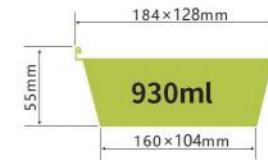

LWS-REC184D

厚度 thickness 0.13mm
重量 weight 15g
规格 packing 500pcs
包装 cartonsize 452×352×352mm
盖子 Lid Sealing lid/Plastic lid