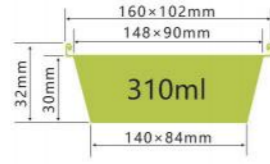

LWS-A160

容量 310ml
厚度 thickness 0.08mm
重量 weight 7g
规格 packing 1000pcs
包装 cartonsize x x mm
盖子 Lid Foil lid