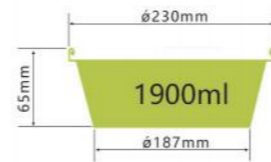

LWS-9" D

厚度 thickness 0.073mm
重量 weight 17.8g
规格 packing 250pcs
包装 cartonsize 480 x 420 x 243mm
盖子 Lid Carboard lid/Plastic lid