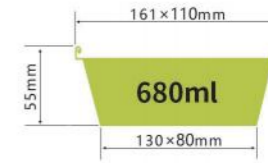

LWS-REC161C

厚度 thickness 0.12mm
重量 weight 11.5g
规格 packing pcs
包装 cartonsize x×mm
盖子 Lid Sealing lid/Plastic lid