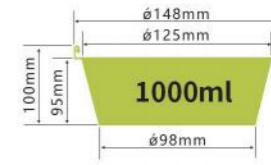

LWS-Y148

厚度 thickness 0.07mm
重量 weight 14g
规格 packing pcs
包装 cartonsize x x mm
盖子 Lid