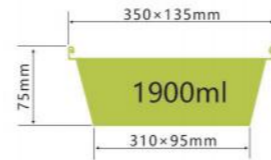

LWS-350D

厚度 thickness 0.063mm
重量 weight 21g
规格 packing 500pcs
包装 cartonsize 570×440×370mm
盖子 Lid Carboard lid/Plastic lid

圆形餐盒系列

ROUND CONTAINER SERIES