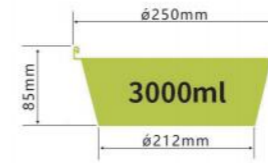

LWS-250D

厚度 thickness 0.15mm
重量 weight 40.5g
规格 packing 200pcs
包装 cartonsize 510×360×265mm
盖子 Lid Sealing lid/Plastic lid