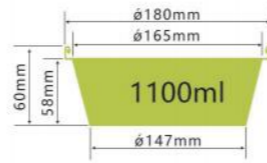

LWS-POT328

LWS-SP-328

彩色餐盒系列

COLOR CONTAINER SERIES

LWS-RC84

厚度 thickness 0.08mm
重量 weight 3.2g
规格 packing 2000pcs
包装 cartonsize 430×350×240mm
盖子 Lid Sealing lid/Plastic lid

LWS-RC180

厚度 thickness 0.13mm
重量 weight 15g
规格 packing 500pcs
包装 cartonsize 420×365×365mm
盖子 Lid Sealing lid/Plastic lid