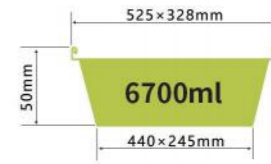

LWS-B446

容量 6885ml
厚度 thickness 0.105mm
重量 weight 66g
规格 packing 100pcs
包装 cartonsize 625x465x360mm
盖子 Lid /

LWS-T470

容量 6800ml
厚度 thickness 0.126mm
重量 weight 75g
规格 packing 50pcs
包装 cartonsize 465x340x365mm
盖子 Lid /

LWS-B525S

容量 5360ml
厚度 thickness 0.132mm
重量 weight 87g
规格 packing 50pcs
包装 cartonsize 535x305x340mm
盖子 Lid Foil lid/Plastic lid

LWS-B525M

容量 6700ml
厚度 thickness 0.132mm
重量 weight 100g
规格 packing 50pcs
包装 cartonsize 535x320x345mm
盖子 Lid Foil lid/Plastic lid