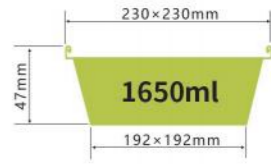

LWS-RE320D

容量 capacity 3500ml
厚度 thickness 0.0915mm
重量 weight 35g
规格 packing 100pcs
包装 cartonsize 460×330×280mm
盖子 Lid Foil lid/Plastic lid

LWS-RE320 LID

容量 capacity 780ml
厚度 thickness 0.07mm
重量 weight 20g
规格 packing 100pcs
包装 cartonsize 460×330×280mm
盖子 Lid Foil lid

LWS-3C230(8567)

容量 capacity 780ml
厚度 thickness 0.068mm
重量 weight 13g
规格 packing 500pcs
包装 cartonsize 375×355×485mm
盖子 Lid Carboard lid/Plastic lid

LWS-SQ230

容量 capacity 1650ml
厚度 thickness 0.07mm
重量 weight 19g
规格 packing 500pcs
包装 cartonsize 475×375×475mm
盖子 Lid Carboard lid