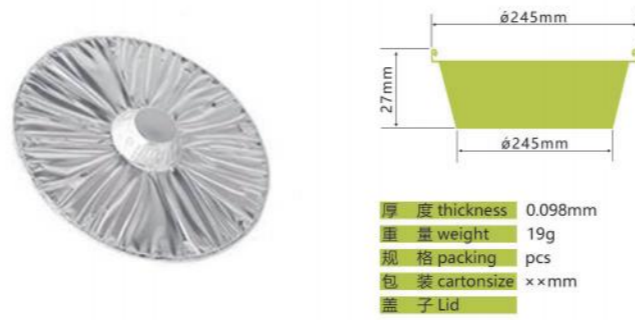

LWS-POT292 LID