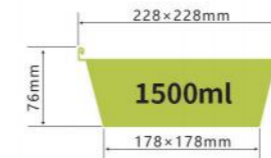

LWS-HB8"

容量 capacity 900ml
重量 weight 31g
规格 packing 200pcs
包装 cartonsize 430×365×230mm
盖子 Lid

LWS-2C217

容量 capacity 1000ml
重量 weight 34g
规格 packing 500pcs
包装 cartonsize 450×420×395mm
盖子 Lid

LWS-HB9"

容量 capacity 1500ml
重量 weight 42g
规格 packing 1000pcs
包装 cartonsize 475×380×255mm
盖子 Lid