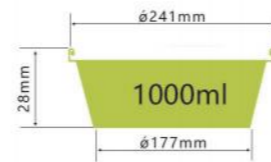

LWS-10"

厚度 thickness 0.097mm
重量 weight 17g
规格 packing 150pcs
包装 cartonsize x x mm
盖子 Lid /