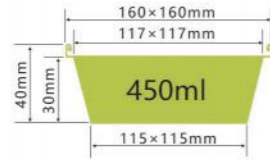

LWS-SQ160

容量 450ml
厚度 thickness 0.057mm
重量 weight 7g
规格 packing 1000pcs
包装 cartonsize 810×170×450mm
盖子 Lid /