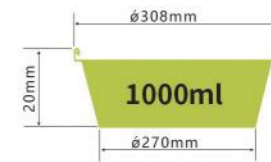

LWS-308

厚度 thickness 0.17mm
重量 weight 40g
规格 packing pcs
包装 cartonsize x x mm
盖子 Lid /