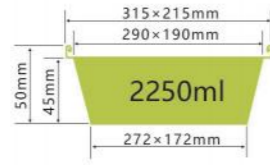

矩形餐盒系列

RECTANGLE CONTAINER SERIES

LWS-RE315

容量 capacity 2250ml
厚度 thickness 0.07mm
重量 weight 21g
规格 packing 500pcs
包装 cartonsize 640×380×355mm
盖子 Lid Carboard lid/Plastic lid