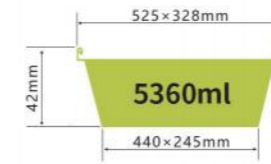

LWS-B446

容量 6885ml
厚度 thickness 0.105mm
重量 weight 66g
规格 packing 100pcs
包装 cartonsize 625x465x360mm
盖子 Lid /

LWS-T470

容量 6800ml
厚度 thickness 0.126mm
重量 weight 75g
规格 packing 50pcs
包装 cartonsize 465x340x365mm
盖子 Lid /

LWS-B525S

容量 5360ml
厚度 thickness 0.132mm
重量 weight 87g
规格 packing 50pcs
包装 cartonsize 535x305x340mm
盖子 Lid Foil lid/Plastic lid

LWS-B525M

容量 6700ml
厚度 thickness 0.132mm
重量 weight 100g
规格 packing 50pcs
包装 cartonsize 535x320x345mm
盖子 Lid Foil lid/Plastic lid