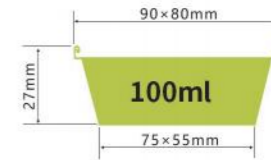

LWS-R120

厚度 thickness 0.055mm
重量 weight 4.2g
规格 packing 2000pcs
包装 cartonsize x×mm
盖子 Lid Plastic lid

LWS-4"

厚度 thickness 0.055mm
重量 weight 2.3g
规格 packing pcs
包装 cartonsize x×mm
盖子 Lid

LWS-HEART SHAPE

厚度 thickness 0.07mm
重量 weight 2.1g
规格 packing pcs
包装 cartonsize x×mm
盖子 Lid