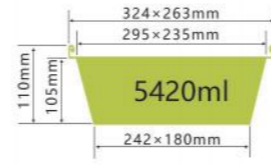

矩形餐盒系列

RECTANGLE CONTAINER SERIES

LWS-RE315

容量 capacity 2250ml
厚度 thickness 0.07mm
重量 weight 21g
规格 packing 500pcs
包装 cartonsize 640×380×355mm
盖子 Lid Carboard lid/Plastic lid

LWS-RE320ED

容量 capacity 5420ml
厚度 thickness 0.11mm
重量 weight 55g
规格 packing 100pcs
包装 cartonsize 480×285×335mm
盖子 Lid Foil lid

LWS-4C230 LID

容量 capacity 800ml
厚度 thickness 0.06mm
重量 weight 8g
规格 packing 500pcs
包装 cartonsize 395×370×270mm
盖子 Lid Foil lid

LWS-4C230

容量 capacity 800ml
厚度 thickness 0.059mm
重量 weight 13g
规格 packing 500pcs
包装 cartonsize 395×370×460mm
盖子 Lid Foil lid