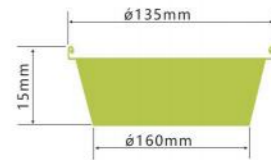

LWS-R185 LID

容量 /
厚度 thickness 0.056mm
重量 weight 4g
规格 packing 1000pcs
包装 cartonsize 535×340×340mm
盖子 Lid Foil lid

LWS-SQ220

容量 1500ml
厚度 thickness 0.072mm
重量 weight 16.5g
规格 packing 600pcs
包装 cartonsize 470×470×470mm
盖子 Lid